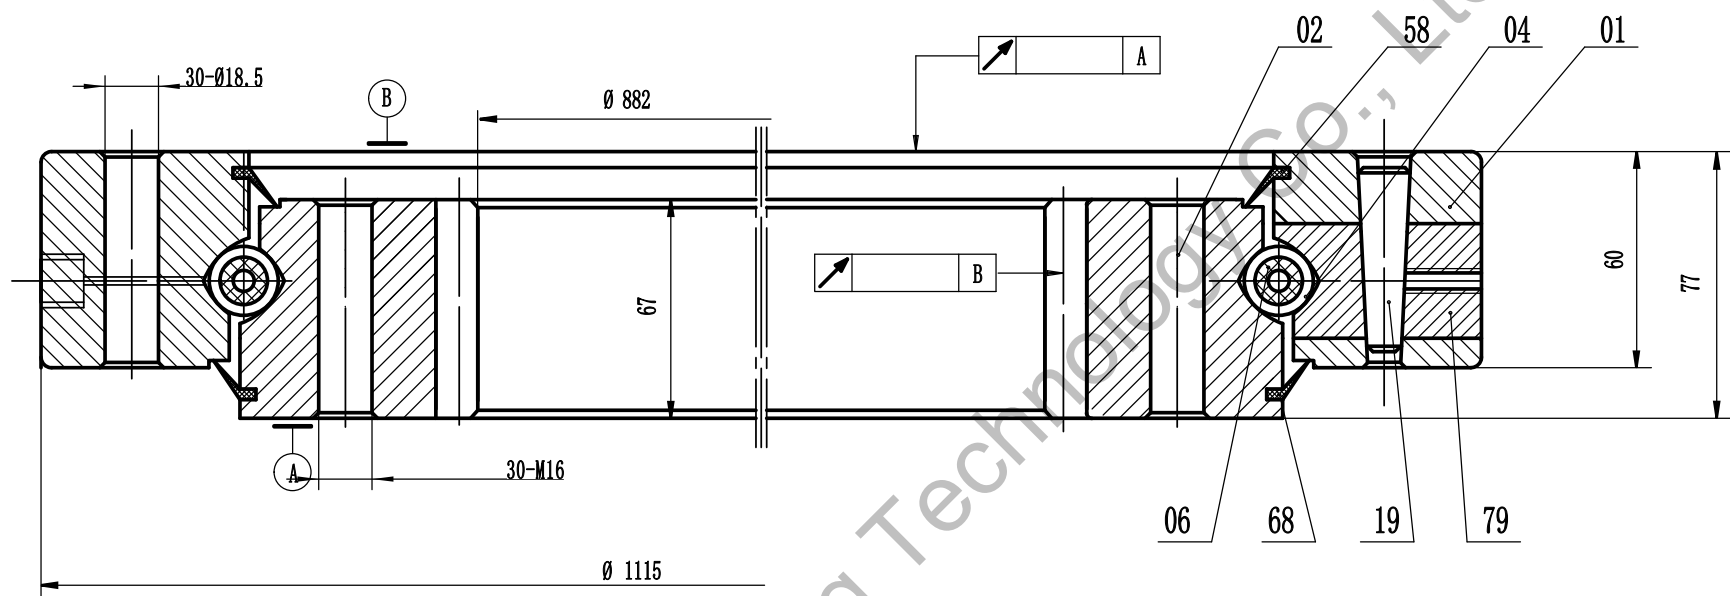

A-A

Anmerkung:

1. Luoyang JCB Bearing Technology Co., Ltd ist ein Design und Herstellung Inc, wir Großwälzlager für alle hergestellt Arten von verschiedenen Marken-Bagger, spezialisiert in der Industrie der Herstellung Großwälzlager für Bagger mehr als 30 Jahre.

2. Diese Zeichnung ist Referenz für Benutzer, wenn Sie formale Zeichnung benötigen, kontaktieren Sie bitte mit uns, um den Beamten zu erhalten Zeichnung.

Kontakt Informationen

Firmenadresse: No.3 Lianmeng Straße, Luoyang, Henan, China.
Postleitzahl: 471003
Telefon: 0086-379-68611678 Fax: 0086-379-68611679
Skype: jcb-bearing@hotmail.com
E-Mail: sales@jcb-bearing.com
Reservierte E-Mail: sales@slewingbearingforexcavator.com
Webseite: <https://www.jcb-bearing.com>
<https://de.slewingbearingforexcavator.com>